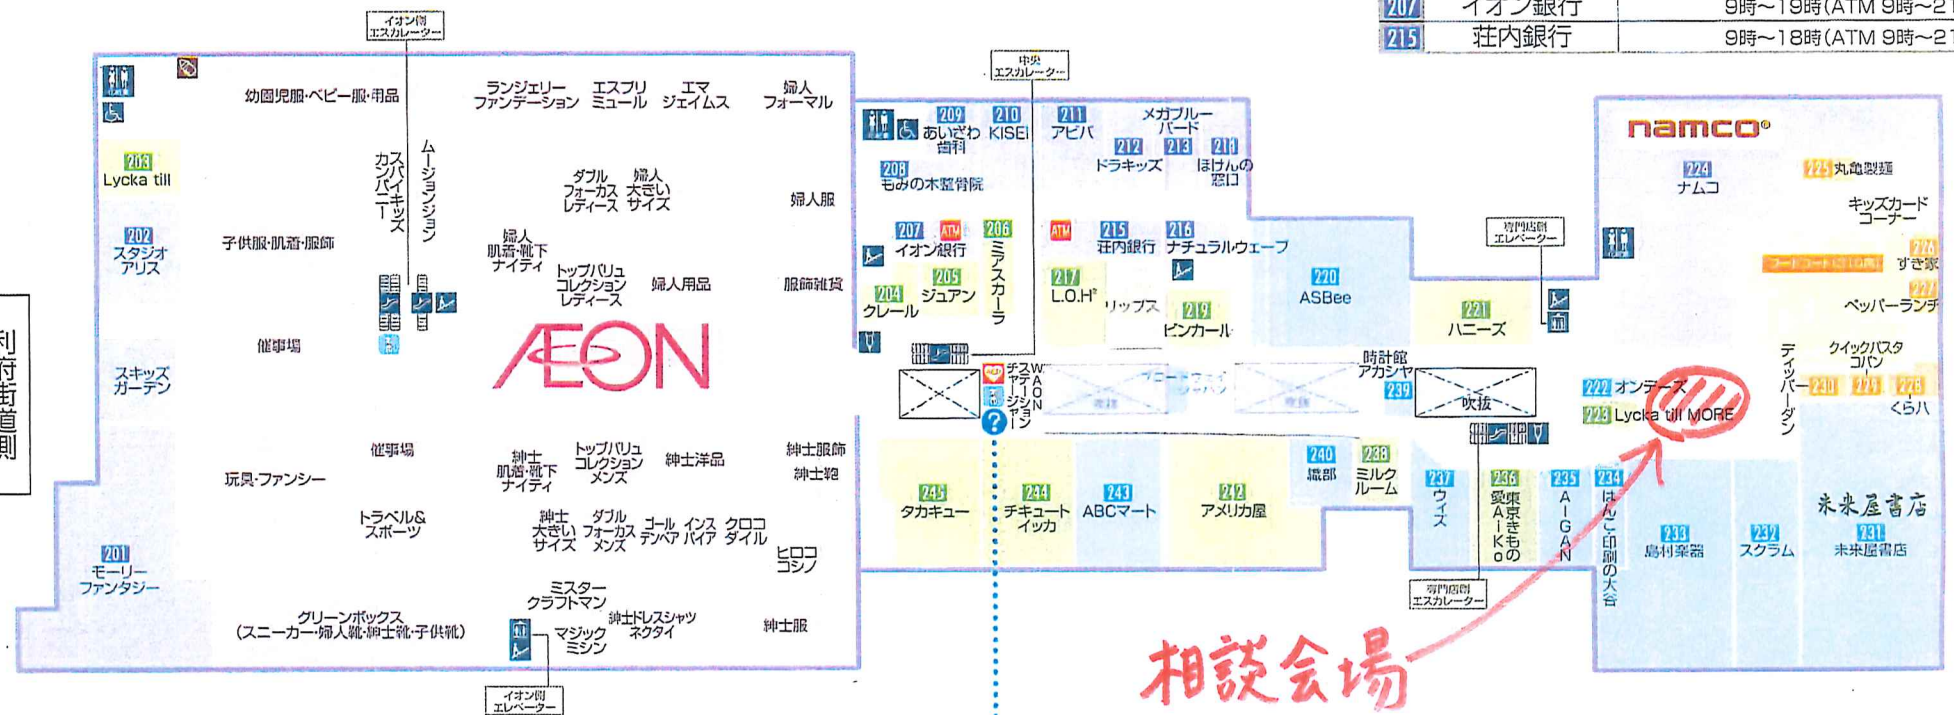

2F

イオン利府店 ファッションと服飾小物・肌着のフロア

ファッション グッズ グルメ&フード サービス・その他 イオン

営業時間のご案内

店名	月～金	土日
208 もみの木整骨院	10時～21時(最終受付20時)	
209 あいざわ歯科	10時～12時、14時～20時	9時～13時
207 イオン銀行	9時～19時(ATM 9時～21時)	
215 荘内銀行	9時～18時(ATM 9時～21時)	

相談会場

? モールインフォメーション

<p>お取り扱い商品</p> <ul style="list-style-type: none"> ●イオン商品券販売 ●WAONカード販売 ●イオンギフトカード販売 	<p>各種サービス</p> <ul style="list-style-type: none"> ●館内(売り場)のご案内 ●お客さまのお呼び出し ●忘れ物・お忘れ物の承り ●車椅子の貸し出し ●お客さまの声承り ●コピーサービス(有料) ●催事・イベントのご案内
---	--

川口側

利府街道側

ししか台側